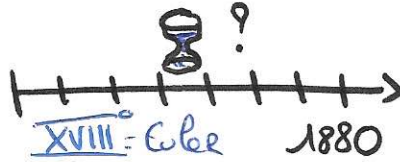

Diagramme de Venn

= Venn empilée SUR ordi

similitudes ≠ entre ≠ gpa concepts ← Venn Simple

relat superposées ← Venn linéaire

relat superposées ac une emphase 1/c ou gradat° ← Venn empilée = Euler

Excel
Word
Ppt
Outlook

Venn radial

relat superposées d relat p/l'idée centrale

Tuto SUR ORDIMATEUR

Ppt version 15.32 pour rloc

• Onglet Insertion

↳ Smart Art

↳ Relation

↳ Venn Simple

Pour mettre du texte sur les parties superposées, insérer une zone de texte (enlever remplissage et trait)

↳ Possibilité de les bouger de place, de faire varier la taille, la couleur, la forme, le rendu...